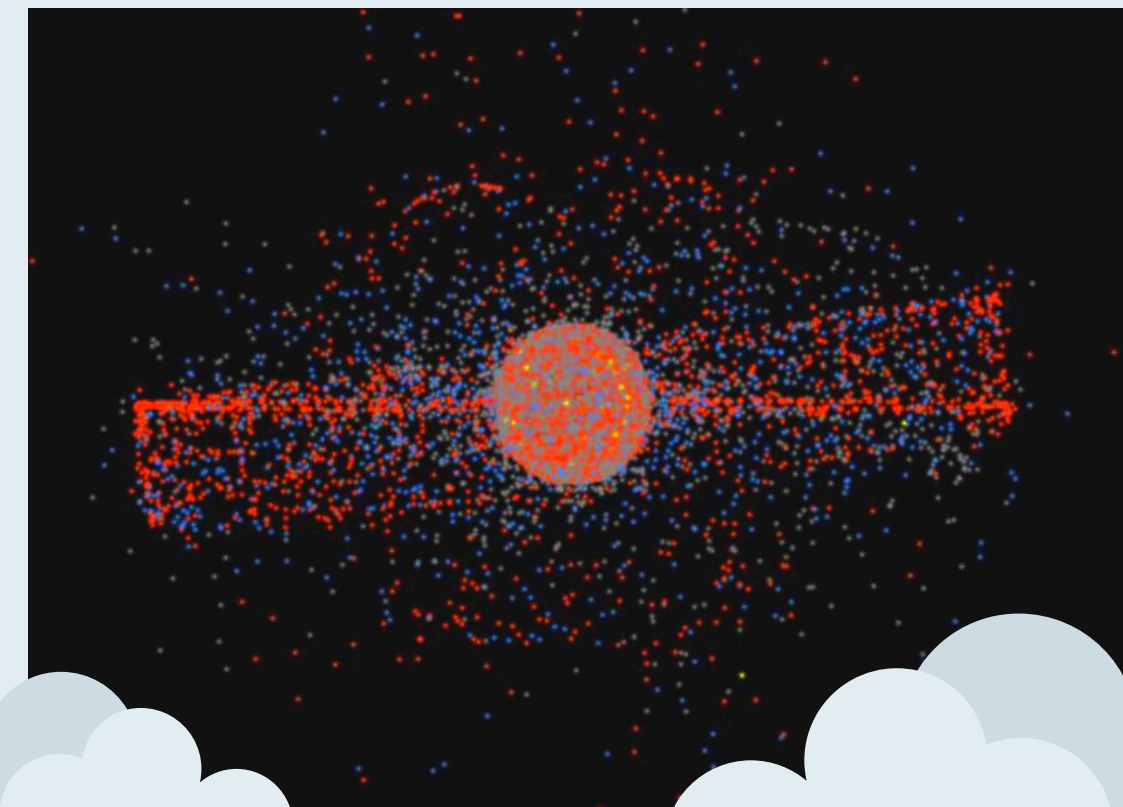

RAEGEIAz

Apresenta:

Lixo Espacial

O que é lixo espacial?

Introdução

O lixo espacial é designado por todos os objetos criados pelo ser humano, que se encontram em órbita da Terra mas que já não desempenham nenhuma função útil.

A evolução ao longo dos anos:

1957

Primeiro lançamento de satélite

2021

Cerca de 7630 satélites

ESTATÍSTICAS DE NOVEMBRO DE 2021

**Número de satélites
no Espaço:**

7630

29.600

A stylized illustration of space. On the left, a large teal circle represents a planet or moon with smaller circles inside. In the top right, a satellite with solar panels and a central body orbits. In the bottom right, a rocket is shown ascending, leaving a dark trail. The background is dark teal with several white stars.

A stylized space-themed illustration on a dark teal background. In the top left is a large teal moon with smaller circles on its surface. To its right is a satellite with two solar panels and a dish antenna. Further right is a large planet with a prominent teal ring system. In the bottom right corner, a teal rocket is shown ascending, leaving a grey trail. The scene is scattered with white stars of various sizes and shapes.